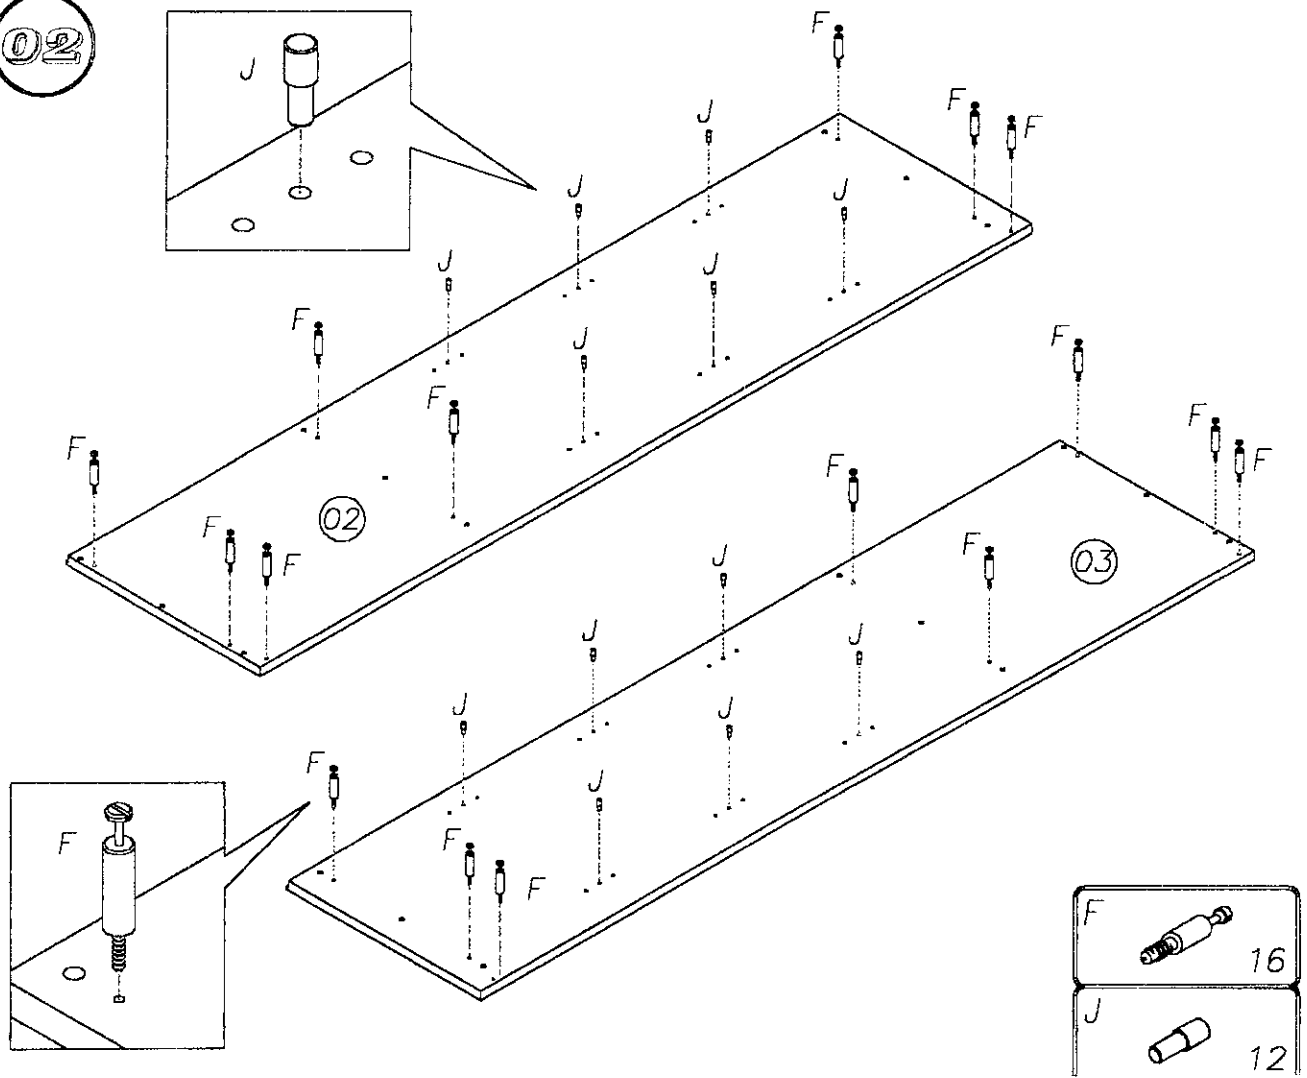

Grizzly
Industrial, Inc.®

72" CABINET
MODEL H6462
INSTRUCTION MANUAL

A	 $\varnothing 8 \times 30$	B	 10×10	F	 16
I	 16	J	 12	K	 4.5×40 04

01

02

03

04

05

06

07

08